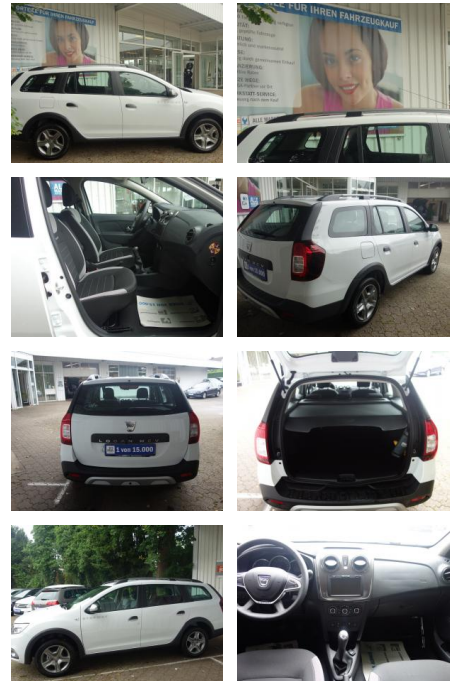

Ihr Ansprechpartner

Herr Jörg Trohl

E-Mail: info@autohaus-schoenewoerde.de

Telefon: 05835 9684912

Autohaus Mi Car Schwarz GmbH
Rietberg 18 - 29396 Schönewörde - Tel.: 05835 / 9684912

Dacia Logan MCV TCe 90 STEPWAY PRESTIGE KLIMA* N...

FL00-W8261WAngebotsnr.:

| Erstzulassung: | Kilometer: | Farbe: | Leistung: | Kraftstoffart: |
|----------------|------------|--------|---------------|----------------|
| 02.11.2019 | 69.999 | Weiß | 66 kW / 90 PS | Benzin |