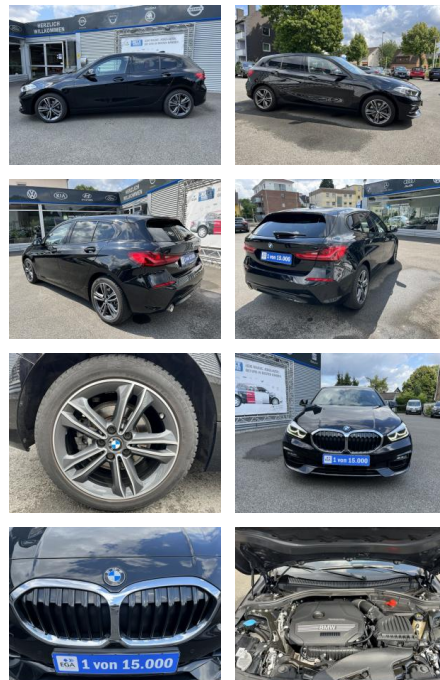

Ihr Ansprechpartner

Herr Sedat Tekin
E-Mail: info@autohaus-schoenewoerde.de
Telefon: 05835 9684912

Autohaus Mi Car Schwarz GmbH
Rietberg 18 - 29396 Schönewörde - Tel.: 05835 / 9684912

BMW 118i SPORT LINE KLIMA*SHZG*NAVI*BTH*LED*PDC*...

AC00-5R07494Angebotsnr.:

Erstzulassung:	Kilometer:	Farbe:	Leistung:	Kraftstoffart:
23.01.2020	70.000	Schwarz	103 kW / 140 PS	Benzin

PREIS
20.320 €

FINANZIERUNGSBEISPIEL
 Laufzeit: 72 Monate Anzahlung: 25 %
 Basis-Finanzierung:* Mtl. Rate:
 Zielraten-Finanzierung:** **172 €**