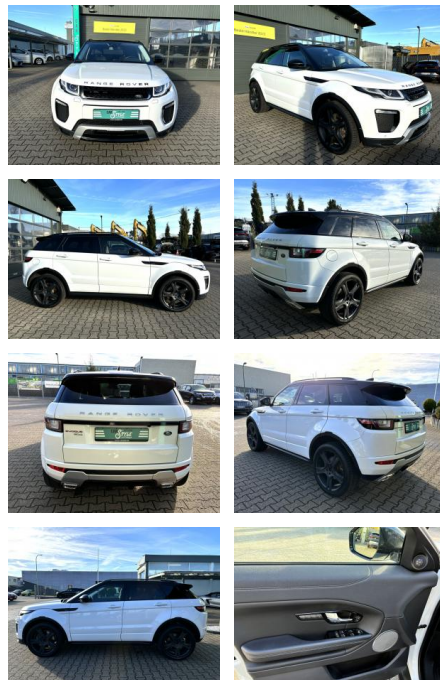

Ihr Ansprechpartner

Herr Sedat Tekin
E-Mail: info@autohaus-schoenewoerde.de
Telefon: 05835 9684912

Autohaus Mi Car Schwarz GmbH
Rietberg 18 - 29396 Schönewörde - Tel.: 05835 / 9684912

Land Rover Range Rover Evoque 2.0 TD Sd4 SE SHZ ...

CS01-FO2501000 Angebotsnr.:

Erstzulassung:	Kilometer:	Farbe:	Leistung:	Kraftstoffart:
21.08.2018	100.000	Weiß	177 kW / 241 PS	Diesel

PREIS
26.240 €

FINANZIERUNGSBEISPIEL
Laufzeit: 72 Monate Anzahlung: 25 %
Basis-Finanzierung:* Mtl. Rate:
Zielraten-Finanzierung:** **222 €**