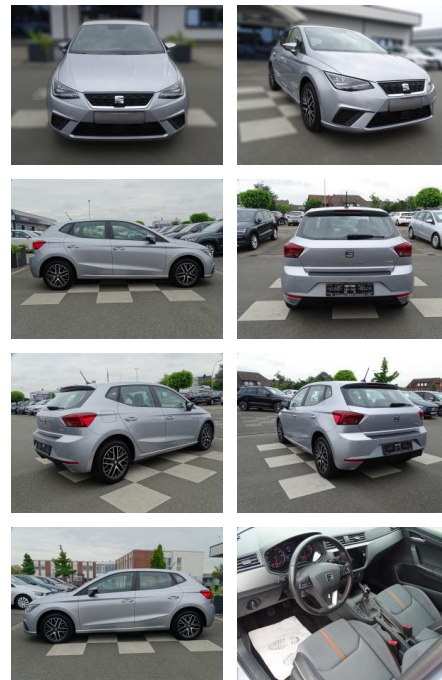

Erstzulassung:	Kilometer:	Farbe:	Leistung:	Kraftstoffart:
01.06.2020	20.268	Silber	85 kW / 116 PS	Benzin

PREIS
19.320 €

FINANZIERUNGSBEISPIEL

Laufzeit: 72 Monate Anzahlung: 25 %
Basis-Finanzierung:* Mtl. Rate:
Zielraten-Finanzierung:** **164 €**