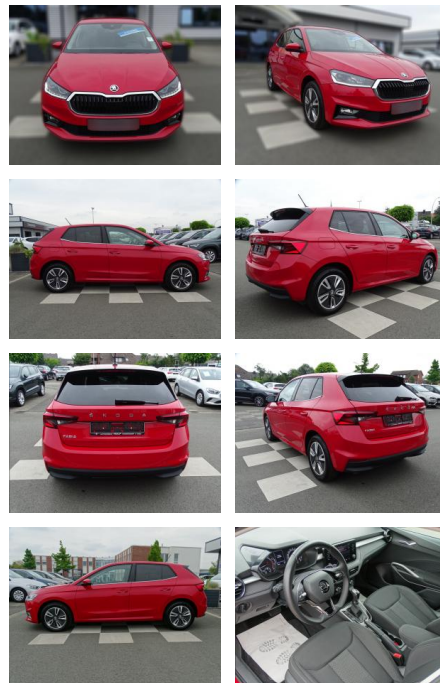

## Skoda Fabia 1.0

RA00-20683 **Angebotsnr.:**

| Erstzulassung: | Kilometer: | Farbe: | Leistung:      | Kraftstoffart: |
|----------------|------------|--------|----------------|----------------|
| 01.09.2021     | 34.989     | Rot    | 81 kW / 110 PS | Benzin         |