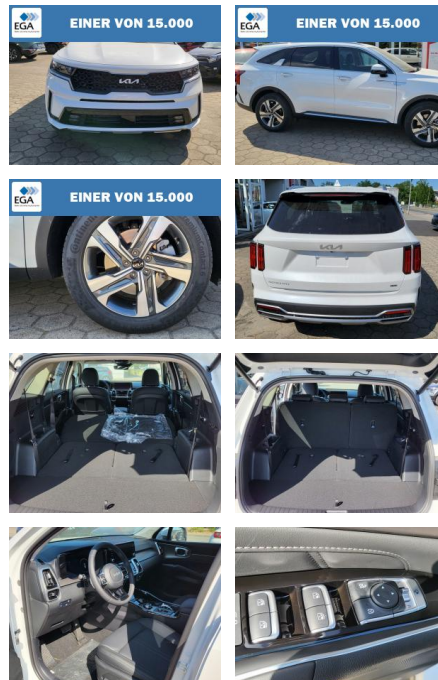

Erstzulassung:	Kilometer:	Farbe:	Leistung:	Kraftstoffart:
14.06.2023	30.000		148 kW / 201 PS	Diesel

PREIS
46.320 €

FINANZIERUNGSBEISPIEL

Laufzeit: 72 Monate   Anzahlung: 25 %
Basis-Finanzierung:*   Mtl. Rate:
Zielraten-Finanzierung:**   **392 €**

* Basisfinanzierung: Anzahlung: 11.580 Euro, Laufzeit: 72 Monate, Nettodarlehen: 34.740 Euro, Gesamtbetrag: 54.647 Euro, Zinssätze: 7.71% Sollz. (gebunden), 7.99% eff.
** Zielratenfinanzierung: Anzahlung: 11.580 Euro, Laufzeit: 72 Monate, Nettodarlehen: 34.740 Euro, Zielrate: 23.160 Euro, Gesamtbetrag: 57.886 Euro, Zinssätze: 7.71% Sollz. (gebunden), 7.99% eff.,

Vermittlung für: Santander Consumer Bank
Repräsentatives Beispiel gem. § 17 Abs. 4 PAngV. Diese Finanzierungsangebote sind Beispiele. Gerne ermitteln wir für Sie Ihr individuelles Angebot.

Ausstattung

Sicherheit

- PDC Park Distance Control hinten
- Elektronische Parkbremse
- Anti-Blockiersystem ABS
- elektronische Stabilitätskontrolle (ESP / DSP)
- Alarmanlage
- Regensensor
- Wegfahrsperre
- Allrad
- PDC Park Distance Control vorne
- Scheibenwischer mit Regensensor
- Antriebsart: Allradantrieb

Multimedia

- Android Auto
- CarPlay
- Freisprechen
- el. Sitzverstellung
- Navigation mit Bildschirm
- Bluetooth

- Audio-Navigationssystem KIA (10.25")

Komfort

- Beheizbares Lenkrad
- Elektrische Heckklappe
- Klimaautomatik
- Front-, Seiten- und weitere Airbags
- Innenspiegel automatisch abblendend
- Lederlenkrad
- Zentralverriegelung
- Fernbedienung Zentralverriegelung
- Bordcomputer
- Automatik
- Keyless Entry
- Klimaautomatik 2-Zonen
- Getriebe 8-Gang - Doppelkupplungsgetriebe DCT

Interieur

- Multifunktionslenkrad
- el. Fensterheber

- Sitzheizung
- Sitzheizung vorn
- Fensterheber elektr. mit Einklemmschutz hinten
- Lenkrad mit Multifunktion

Exterieur

- Sommerreifen
- Tagfahrlicht
- Leichtmetallfelgen
- metallic
- Nebelscheinwerfer
- Dachreling
- Dachreling
- Bi-LED-Scheinwerfer
- Tagfahrlicht LED

Umwelt

- Partikelfilter

STÄNDIG ÜBER 15.000 FAHRZEUGE IM BESTAND!