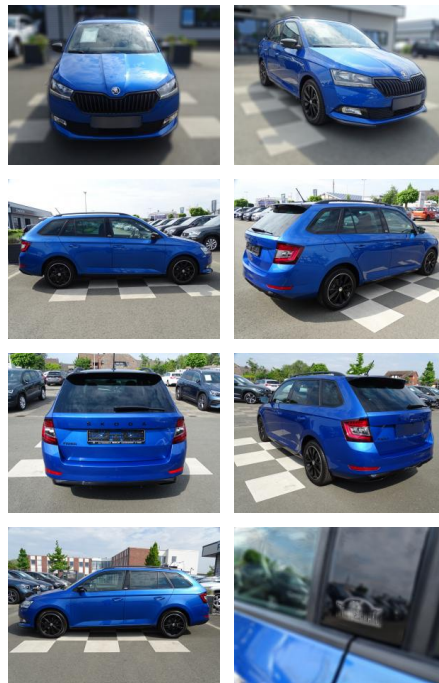

RA00-20654 **Angebotsnr.:**

| Erstzulassung: | Kilometer: | Farbe: | Leistung: | Kraftstoffart: |
|----------------|------------|--------|---------------|----------------|
| 01.07.2021 | 27.727 | Blau | 70 kW / 95 PS | Benzin |