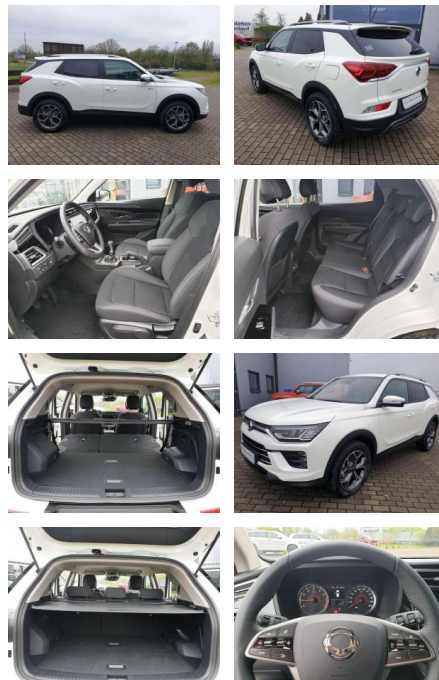

EM01-068894 - Angebotsnr.:

Erstzulassung:	Kilometer:	Farbe:	Leistung:	Kraftstoffart:	Verbr. komb.	CO2-Emission	CO2-Klasse (WLTP)
01.05.2023	14.200	Weiß	120 kW / 163 PS	Benzin	7,6 l/100km	175 g/km	F

PREIS
23.650 €