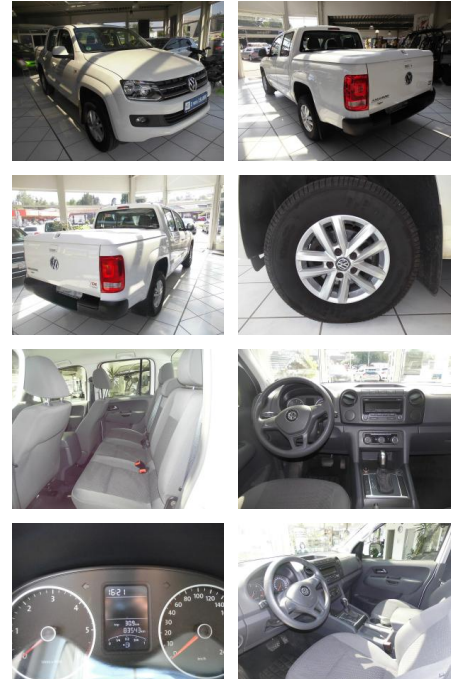

RP00-HK2305-11150700

Erstzulassung:	Kilometer:	Farbe:	Leistung:	Kraftstoffart:
29.09.2015	83.548	Weiß	132 kW / 179 PS	Diesel

PREIS
26.750 €

FINANZIERUNGSBEISPIEL

Laufzeit: 72 Monate Anzahlung: 25 %

Basis-Finanzierung:* Mtl. Rate: