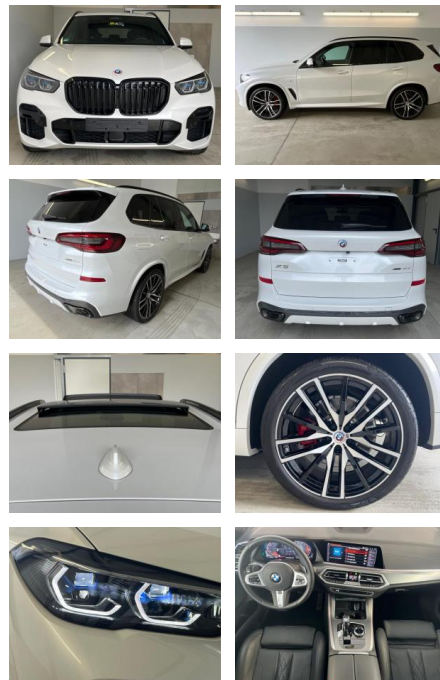

AD32-28628 **Angebotsnr.:**

| Erstzulassung: | Kilometer: | Farbe: | Leistung: | Kraftstoffart: |
|----------------|------------|--------|-----------------|----------------|
| 01.01.2023 | 16.500 | Weiß | 250 kW / 340 PS | Diesel |