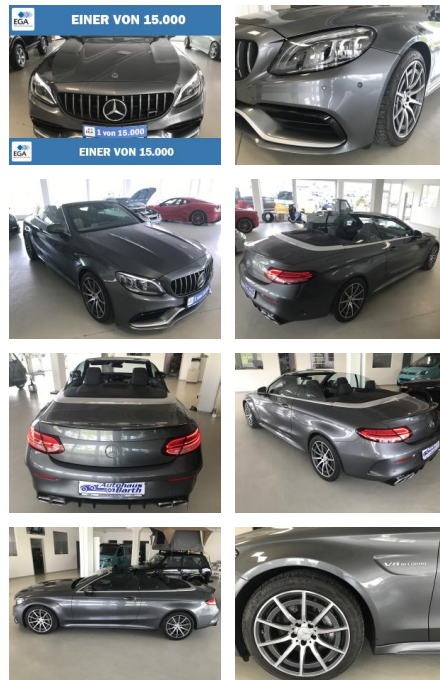

Autohaus Mi Car Schwarz GmbH
Rietberg 18 - 29396 Schönewörde - Tel.: 05835 / 9684912

Ihr Ansprechpartner

Herr Jörg Trohl
E-Mail: info@autohaus-schoenewoerde.de
Telefon: 05835 9684912

Mercedes-Benz C 63 AMG Multibeam LED*Navi*Leder*...

AB73-0013-4512 Angebotsnr.:

Erstzulassung:	Kilometer:	Farbe:	Leistung:	Kraftstoffart:
04.04.2019	14.610	Grau	350 kW / 476 PS	Benzin

PREIS	FINANZIERUNGSBEISPIEL	
67.840 €	Laufzeit: 72 Monate	Anzahlung: 25 %
	Basis-Finanzierung:**	Mtl. Rate:
	Zielraten-Finanzierung:**	575 €