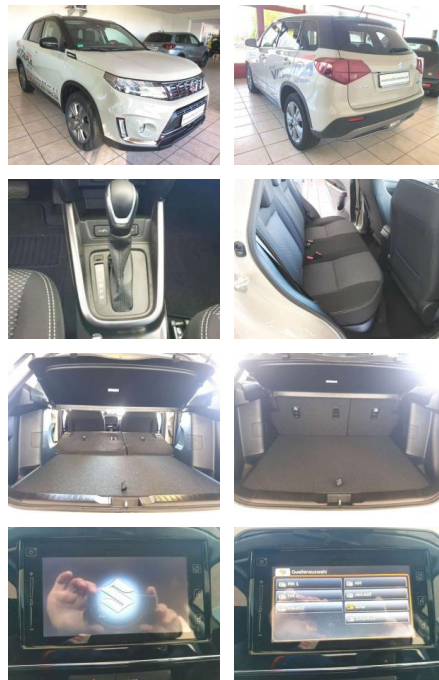

Ihr Ansprechpartner

Herr Jörg Trohl

E-Mail: info@autohaus-schoenewoerde.de

Telefon: 05835 9684912

Autohaus Mi Car Schwarz GmbH
Rietberg 18 - 29396 Schönewörde - Tel.: 05835 / 9684912

Suzuki Vitara 1.5 Dualjet Hybrid AGS Comfort

EM01-C31145_A056botsnr.:

Erstzulassung:	Kilometer:	Farbe:	Leistung:	Kraftstoffart:	Verbr. komb.	CO2-Emission	CO2-Klasse (WLTP)
01.04.2023	5.000	Beige	85 kW / 116 PS	Benzin	5,2 l/100km	119 g/km	D

PREIS
31.890 €

FINANZIERUNGSBEISPIEL

Laufzeit: 72 Monate   Anzahlung: 25 %
Basis-Finanzierung:*   Mtl. Rate:
Zielraten-Finanzierung:** **270 €**

* Basisfinanzierung: Anzahlung: 7.973 Euro, Laufzeit: 72 Monate, Nettodarlehen: 23.918 Euro, Gesamtbetrag: 37.624 Euro, Zinssätze: 7.71% Sollz. (gebunden), 7.99% eff.
** Zielratenfinanzierung: Anzahlung: 7.973 Euro, Laufzeit: 72 Monate, Nettodarlehen: 23.918 Euro, Zielrate: 15.945 Euro, Gesamtbetrag: 39.853 Euro, Zinssätze: 7.71% Sollz. (gebunden), 7.99% eff.,

Vermittlung für: Santander Consumer Bank
Repräsentatives Beispiel gem. § 17 Abs. 4 PAngV. Diese Finanzierungsangebote sind Beispiele. Gerne ermitteln wir für Sie Ihr individuelles Angebot.

Ausstattung

Sicherheit

- Anti-Blockiersystem ABS

Multimedia

- Radio

Weiteres

- ABS mit elektronischer Bremskraftverte.
- Ablagetasche an der Rückseite des Beifahrer
- Adaptiver Tempomat (ACC) mit Geschwindigkeit
- Airbag Fahrer- und Beifahrerseite
- Airbag: Knieairbag vorn für Fahrer
- Airbag: Seitenairbags vorne
- Airbag: Vorhangairbags vorn und hinten
- Alarmanlage
- Ausparkassistent
- Außendekorelemente in Chrom-Optik
- Außenspiegel beheizbar

- Außenspiegel elektrisch einstellbar
- Außenspiegel in Wagen- bzw. Dachfarbe
- Berganfahrhilfe
- Bremsleuchte: Dritte
- Dachreling silberfarben
- Doppelter Kofferraumboden
- Drehzahlmesser
- Dual-Sensor aktive Bremsunterst. (DSBS)
- Elektronisches Stabilisierungsprogramm
- Fensterheber elektrisch vorn und hinten
- Getriebe 6-Stufen-Automatik m. Schaltw.
- Heckscheibenheizung
- Heckscheibenintervallwischer m. Waschanlage
- ISOFIX-Kindersitzbefestigung
- Innenraumdekorelem. silberfarben
- Keyless Start
- Klimaautomatik mit Pollenfilter
- Kopfstützen vorn und hinten
- LED Rückleuchten
- LED-Scheinwerfer
- LED-Tagfahrlicht

- Lackierung: Metallic
- Lenkrad: Lederlenkrad höhen-/längsverst.
- Lichtsensor
- Mittelarmlehnen an den Vordersitzen
- Mittelkonsole mit Ablagefach und Getränk
- Multifunktionsdisplay
- Müdigkeitserkennung
- Nebelscheinwerfer
- Polster: Stoff
- Privacy Glass
- Radio: Audio-System (inkl. DAB)
- Radiozubehör: iPod Adapter
- Regensensor
- Reifendruck-Kontrollanzeige
- Reifenreparaturkit
- Räder: Leichtmetallfelgen 17"
- Rückfahrkamera
- Rücksitzlehne im Verhältnis 60:40 umkl.

STÄNDIG ÜBER 15.000 FAHRZEUGE IM BESTAND!