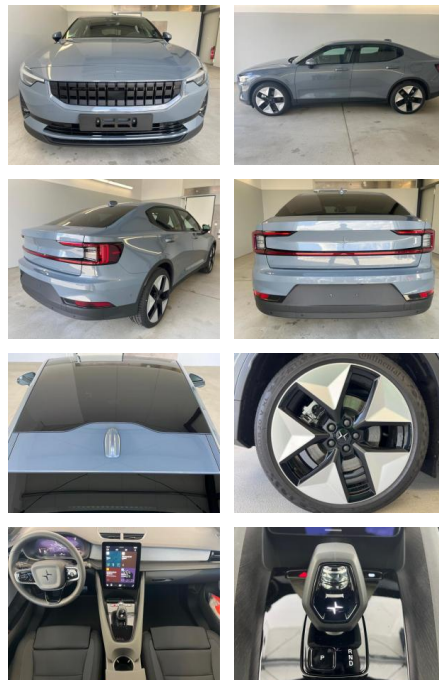

Ihr Ansprechpartner

Herr Sedat Tekin
E-Mail: info@autohaus-schoenewoerde.de
Telefon: 05835 9684912

Autohaus Mi Car Schwarz GmbH
Rietberg 18 - 29396 Schönewörde - Tel.: 05835 / 9684912

Polestar 2 Long Range Dual Motor AHK+360°+ACC

AD32-28613   **Angebotsnr.:**

Erstzulassung:	Kilometer:	Farbe:	Leistung:	Kraftstoffart:
01.03.2023	25.000	Diverse	300 kW / 408 PS	Elektro

PREIS 58.580 €	FINANZIERUNGSBEISPIEL		* Basisfinanzierung: Anzahlung: 14.645 Euro, Laufzeit: 72 Monate, Nettodarlehen: 43.935 Euro, Gesamtbetrag: 69.111 Euro, Zinssätze: 7.71% Sollz. (gebunden), 7.99% eff. ** Zielratenfinanzierung: Anzahlung: 14.645 Euro, Laufzeit: 72 Monate, Nettodarlehen: 43.935 Euro, Zielrate: 29.290 Euro, Gesamtbetrag: 73.207 Euro, Zinssätze: 7.71% Sollz. (gebunden), 7.99% eff., Vermittlung für: Santander Consumer Bank Repräsentatives Beispiel gem. § 17 Abs. 4 PAngV. Diese Finanzierungsangebote sind Beispiele. Gerne ermitteln wir für Sie Ihr individuelles Angebot.
	Laufzeit: 72 Monate	Anzahlung: 25 %	
	Basis-Finanzierung:**	Mtl. Rate:	
	Zielraten-Finanzierung:**	496 €	

Ausstattung

Sicherheit

- PDC Park Distance Control hinten
- Anti-Blockiersystem ABS
- Antischlupfregelung ASC+T
- elektronische Stabilitätskontrolle (ESP / DSP)
- Servolenkung
- Regensensor
- Wegfahrsperre
- Kindersitzbefestigung
- Allrad
- PDC Park Distance Control vorne

Multimedia

- Radio
- el. Sitzverstellung
- Navigation mit Bildschirm
- Bluetooth

Komfort

- Zentralverriegelung

- Bordcomputer

Interieur

- Multifunktionslenkrad
- el. Fensterheber
- Sitzheizung

Exterieur

- Leichtmetallfelgen
- metallic
- Nebelscheinwerfer

Weiteres

- Lichtsensor
- Panoramadach
- elektrische Aussenspiegel
- Nichtraucher
- **Achtung: Es handelt sich hier um einen Vorführwagen**
- **eine Besichtigung ist nur nach einer Terminvereinbarung möglich**

Schwarz-Silber * Pilot Lite Paket

- **(LED-Nebelscheinwerfer mit Abbiegelicht)**
- Außenspiegel automatisch abblendend
- AreaView 360° Kamera
- Pilotassistent (Adaptive Geschwindigkeitsregelung ACC inkl. Geschwindigkeitsregelanlage und Geschwindigkeitsbegrenzer)
- Notfallsistent
- Spurwechselassistent (Side Assist inkl. Blind Spot Information System)
- Querverkehrassistent beim Rückwärtsfahren
- Unfallwarnsystem (Rear Collision Warning & Mitigation)
- **Parkensensoren seitlich) * Plus-Paket (Panoramaglasdach)**
- Soundsystem Harman Kardon Premium
- WeaveTech Sitze in Charcoal mit Black Ash Dekor
- Fahrersitz elektrisch verstellbar mit

STÄNDIG ÜBER 15.000 FAHRZEUGE IM BESTAND!