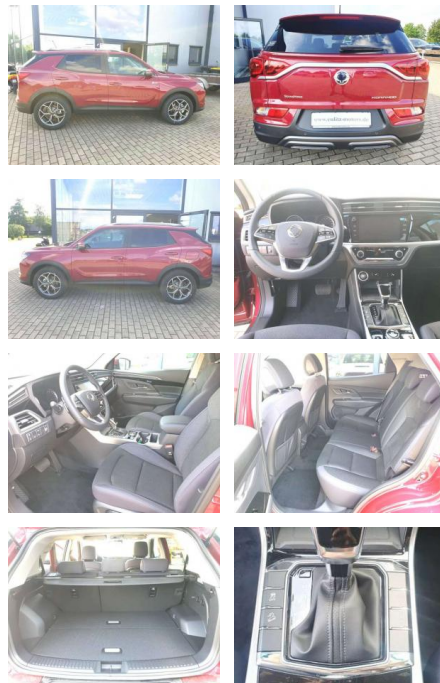

EM01-78639_1Angebotsnr.:

Erstzulassung:	Kilometer:	Farbe:	Leistung:	Kraftstoffart:	Verbr. komb.	CO2-Emission	CO2-Klasse (WLTP)
01.01.2023	18.411	Rot	120 kW / 163 PS	Benzin	8,0 l/100km	182 g/km	G

PREIS
23.650 €

- Getriebe: 6-Stufen-Automatik
- Halogen-Projektionsscheinwerfer
- Heckscheibenheizung
- Heckscheibenwischer
- Heckspoiler mit integriertem LED-Bremsli
- ISOFIX Haltepunkte für Kindersitz hinten
- Innenspiegel automatisch abblendend
- Keyless-Go-System mit Start-/Stopp-Knopf
- Klimaautomatik- Zwei-Zonen
- Knie-Airbag für Fahrer
- Kopfstützen (5)
- LED-Hauptscheinwerfer
- LED-Kombinationsrückleuchte
- LED-Nebelscheinwerfer
- LED-Tagfahrlicht (DRL)
- Lackierung Metallic
- Lenkrad in Höhe und Länge einstellbar
- Lenkrad: Lederlenkrad
- Lenkrad: Lenkradheizung
- Lenkradfernbedienung für Audiosystem