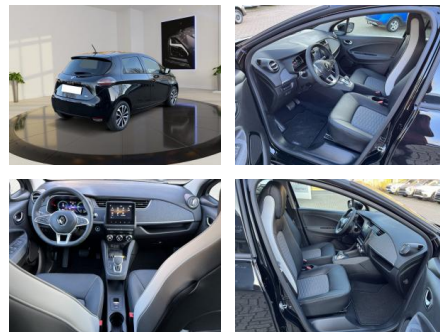

AB93-744186 **Angebotsnr.:**

Erstzulassung:	Kilometer:	Farbe:	Leistung:	Kraftstoffart:	Reichweite elektr. (WLTP)
22.09.2022	18.000	Schwarz	100 kW / 136 PS	Elektro	386 km

PREIS
24.590 €

FINANZIERUNGSBEISPIEL