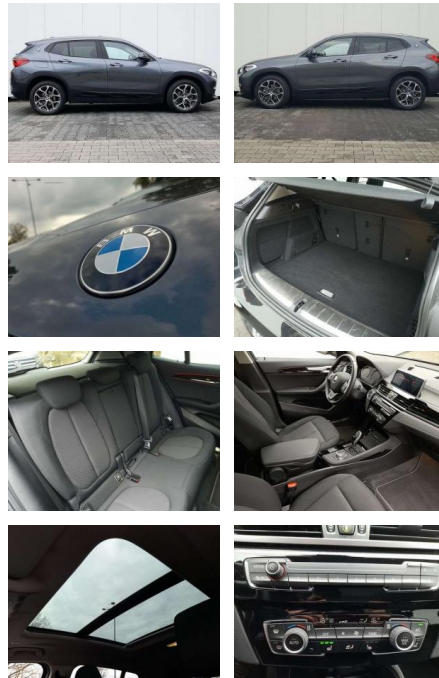

Ihr Ansprechpartner

Herr Jörg Trohl

E-Mail: info@autohaus-schoenewoerde.de

Telefon: 05835 9684912

Autohaus Mi Car Schwarz GmbH
Rietberg 18 - 29396 Schönewörde - Tel.: 05835 / 9684912

BMW X2 X2 sDrive18d Aut.

AP08-309619 **Angebotsnr.:**

Erstzulassung:	Kilometer:	Farbe:	Leistung:	Kraftstoffart:	Verbr. komb.	CO2-Emission	CO2-Klasse (WLTP)
01.11.2021	25.700	Grau	110 kW / 150 PS	Benzin	5,3 l/100km	138 g/km	E

PREIS
34.970 €

FINANZIERUNGSBEISPIEL

Laufzeit: 72 Monate   Anzahlung: 25 %

Basis-Finanzierung:*   Mtl. Rate:

Zielraten-Finanzierung:**   **296 €**

* Basisfinanzierung: Anzahlung: 8.743 Euro, Laufzeit: 72 Monate, Nettodarlehen: 26.228 Euro, Gesamtbetrag: 41.257 Euro, Zinssätze: 7.71% Sollz. (gebunden), 7.99% eff.
** Zielratenfinanzierung: Anzahlung: 8.743 Euro, Laufzeit: 72 Monate, Nettodarlehen: 26.228 Euro, Zielrate: 17.485 Euro, Gesamtbetrag: 43.702 Euro, Zinssätze: 7.71% Sollz. (gebunden), 7.99% eff.,

Vermittlung für: Santander Consumer Bank
Repräsentatives Beispiel gem. § 17 Abs. 4 PAngV. Diese Finanzierungsangebote sind Beispiele. Gerne ermitteln wir für Sie Ihr individuelles Angebot.

Ausstattung

Sicherheit

- Anti-Blockiersystem ABS

Multimedia

- Radio

Weiteres

- Diesel
- 18" Leichtmetallfelgen Y-Speiche 579 Panorama Glasdach
- elektrisch LED-Scheinwerfer mit erweiter. Umfängen Sitzheizung Navigation Park Distance Control (PDC)
- vorn+hinten Parking Assistant Klimaautomatik mit 2-Zonenregelung Geschwindigkeitsregelung mit Bremspunkt. Innenspiegel automatisch abblendend Außenspiegel el. verstell.- u. beheizbar Bluetooth Radiozubehör: DAB-Tuner (DAB+fähig) Telefon: Telefonie mit Wireless Charging Lenkrad:

- elektromechanisch Paket: Ablagenpaket Media Sitze: Beifahrersitz höhenverstellbar Lenksäulenverstellung mechanisch Wärmeschutzverglasung Schiebedach ConnectedDrive Services Warndreieck mit Erste-Hilfe-Set TeleServices Sicherheitsgurte (Dreipunkt) vorne/hint. Servotronic Zentralverriegelung m. Funkfernbedienung Räderzubehör: Reifendruck-Kontrolle Räderzubehör: Radsicherungsschrauben Remote Services Regensensor und aut. Fahrlichtsteuerung Steckdose (12 V) Polster: Stoff Grid Kopfstützen (5) vorne und hinten Auto Start-/Stop Funktion Armauflage vorn Airbag: Kopfairbag 1. und 2. Sitzreihe Airbag: Beifahrerairbag-Deaktivierung Airbag: 2 Seitenairbags vorne Airbag für Fahrer und Beifahrer Active Guard Ablagemöglichkeiten ABS Räderzubehör: