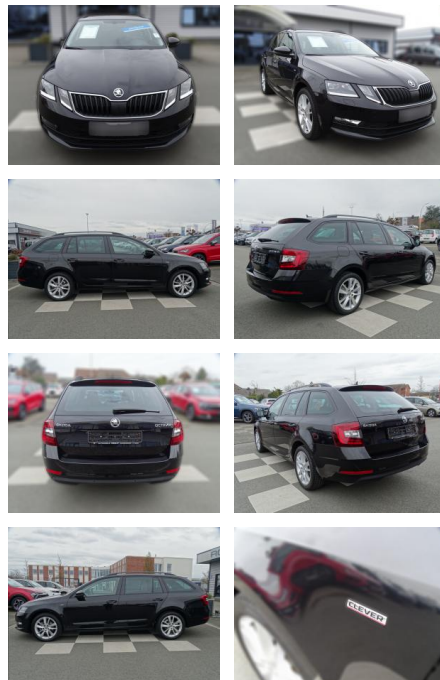

RA00-20526 **Angebotsnr.:**

Erstzulassung:	Kilometer:	Farbe:	Leistung:	Kraftstoffart:
01.02.2018	68.216	Schwarz	85 kW / 116 PS	Benzin

PREIS
21.280 €

FINANZIERUNGSBEISPIEL

Laufzeit: 72 Monate Anzahlung: 25 %
Basis-Finanzierung:* Mtl. Rate:
Zielraten-Finanzierung:** **180 €**