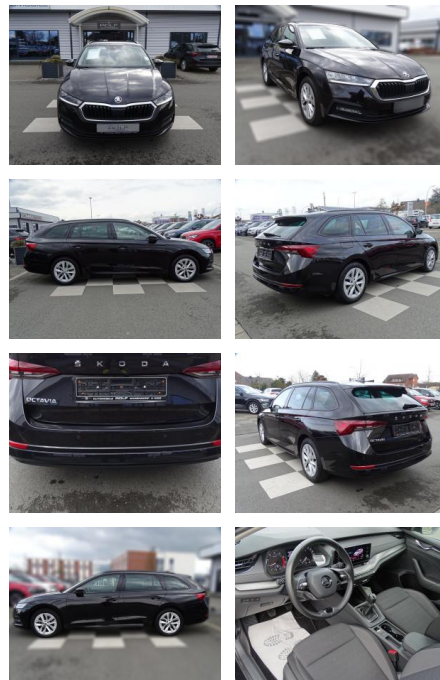

Ihr Ansprechpartner

Herr Jörg Trohl

E-Mail: info@autohaus-schoenewoerde.de

Telefon: 05835 9684912

Autohaus Mi Car Schwarz GmbH
Rietberg 18 - 29396 Schönewörde - Tel.: 05835 / 9684912

Skoda Octavia 1.5 TSI / Ambition / LED /

RA00-20505 **Angebotsnr.:**

Erstzulassung:	Kilometer:	Farbe:	Leistung:	Kraftstoffart:
01.03.2021	32.295	Schwarz	110 kW / 150 PS	Benzin

PREIS
27.250 €

FINANZIERUNGSBEISPIEL

Laufzeit: 72 Monate Anzahlung: 25 %
Basis-Finanzierung:* Mtl. Rate:
Zielraten-Finanzierung:** **231 €**