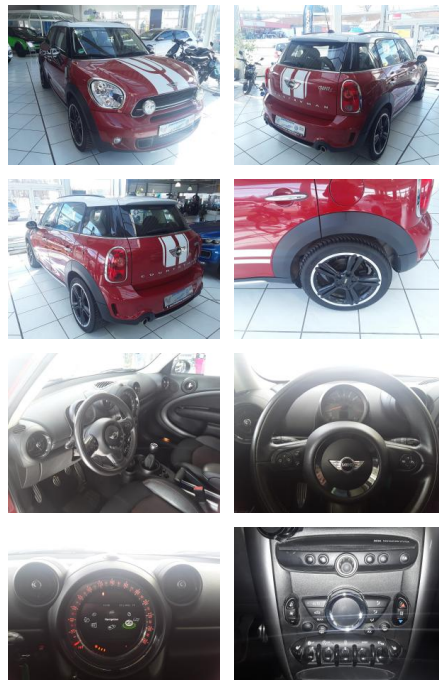

RP00-HK2303-~~Angebot~~..

Erstzulassung:	Kilometer:	Farbe:	Leistung:	Kraftstoffart:
25.07.2016	88.000	Rot	140 kW / 190 PS	Benzin

PREIS
17.980 €

FINANZIERUNGSBEISPIEL
Laufzeit: 72 Monate Anzahlung: 25 %
Basis-Finanzierung:* Mtl. Rate:
Zielraten-Finanzierung:** **152 €**