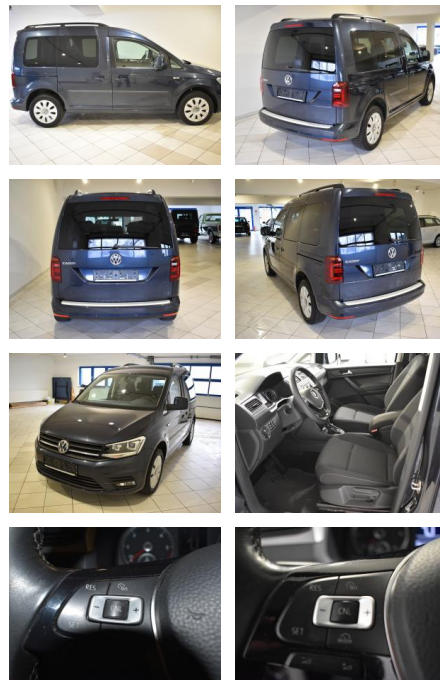

AH44-ATS2338Angebotsnr.:

Erstzulassung:	Kilometer:	Farbe:	Leistung:	Kraftstoffart:
21.01.2019	94.916	Blau	110 kW / 150 PS	Diesel

PREIS
26.750 €

FINANZIERUNGSBEISPIEL

Laufzeit: 72 Monate Anzahlung: 25 %
Basis-Finanzierung:* Mtl. Rate:
Zielraten-Finanzierung:** **227 €**