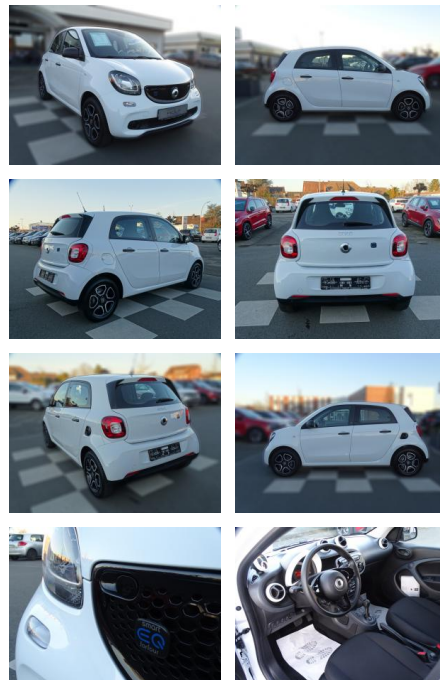

## Smart ForFour Forfour electric drive/EQ

RA00-20486 **Angebotsnr.:**

Erstzulassung:	Kilometer:	Farbe:	Leistung:	Kraftstoffart:
01.12.2019	11.208	Weiß	41 kW / 56 PS	Elektro

**PREIS**  
**15.200 €**