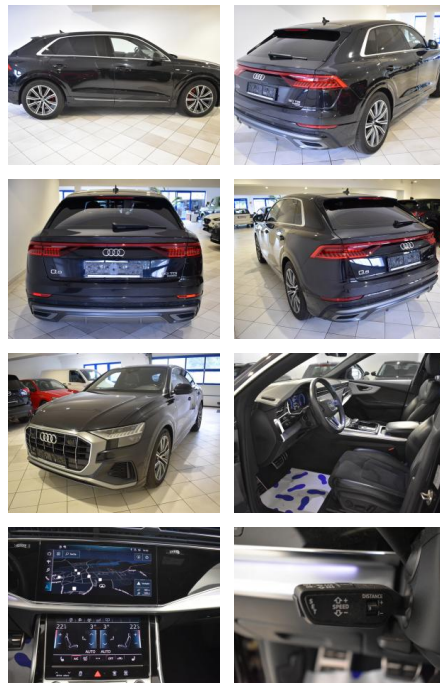

## Audi Q8 50 3.0TDI quattro S-Line AHZV LUFT HDMTR...

AH44-ATS 189 **Angebotsnr.:**

Erstzulassung:	Kilometer:	Farbe:	Leistung:	Kraftstoffart:
07.08.2018	79.970	Schwarz	210 kW / 286 PS	Diesel

**PREIS**  
**58.670 €**