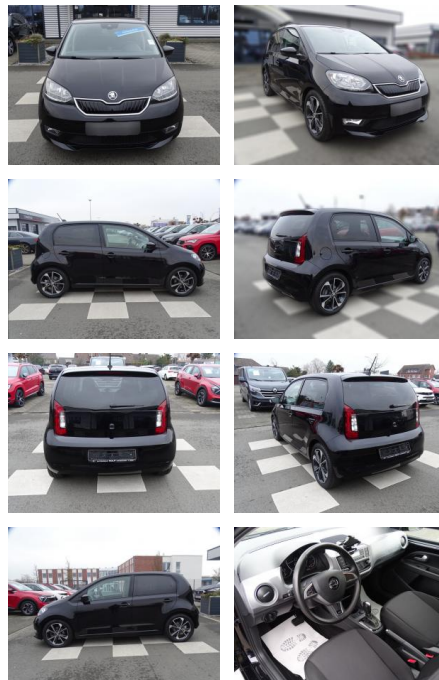

RA00-20451 **Angebotsnr.:**

Erstzulassung:	Kilometer:	Farbe:	Leistung:	Kraftstoffart:
01.03.2021	16.780	Schwarz	61 kW / 83 PS	Elektro

PREIS
21.380 €

FINANZIERUNGSBEISPIEL

Laufzeit: 72 Monate Anzahlung: 25 %
 Basis-Finanzierung:* Mtl. Rate:
 Zielraten-Finanzierung:** **181 €**