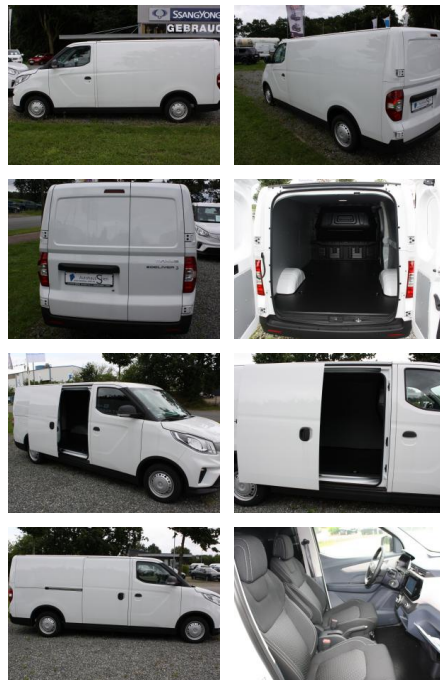

## Maxus eDeliver 3 50 kWh SWB

AS5A-AL2301-1176261r..

<b>Erstzulassung:</b>	<b>Kilometer:</b>	<b>Farbe:</b>	<b>Leistung:</b>	<b>Kraftstoffart:</b>
11.05.2023	4.880	Weiß	90 kW / 122 PS	Elektro

**PREIS**  
**33.610 €**