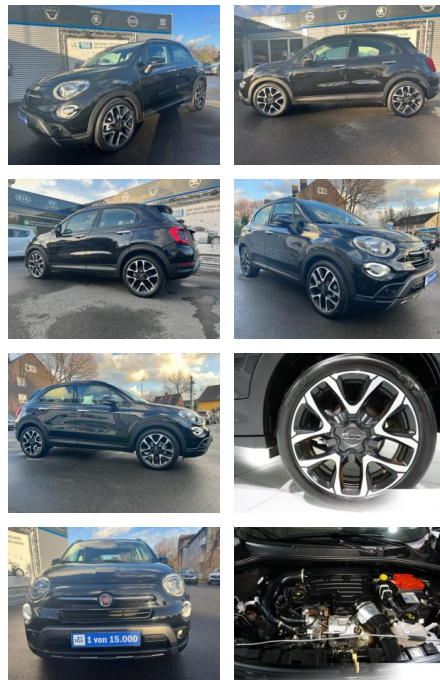

AC00-P901518Angebotsnr.:

Erstzulassung:	Kilometer:	Farbe:	Leistung:	Kraftstoffart:
01.02.2021	54.000	Schwarz	88 kW / 120 PS	Benzin

PREIS
17.230 €

FINANZIERUNGSBEISPIEL

Laufzeit: 72 Monate Anzahlung: 25 %
Basis-Finanzierung:* Mtl. Rate:
Zielraten-Finanzierung:** **146 €**