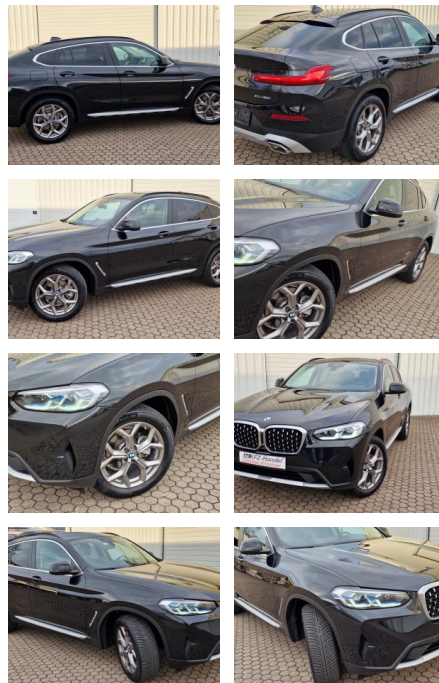

KK00-24-K5074 **Angebotsnr.:**

Facelift mit Laserlicht

Live Cockpit Prof. * HUD

Erstzulassung:	Kilometer:	Farbe:	Leistung:	Kraftstoffart:
25.01.2022	45.022	Schwarz	135 kW / 184 PS	Benzin

PREIS
44.100 €

FINANZIERUNGSBEISPIEL
Laufzeit: 72 Monate Anzahlung: 25 %
Basis-Finanzierung:* Mtl. Rate:
Zielraten-Finanzierung:** **373 €**