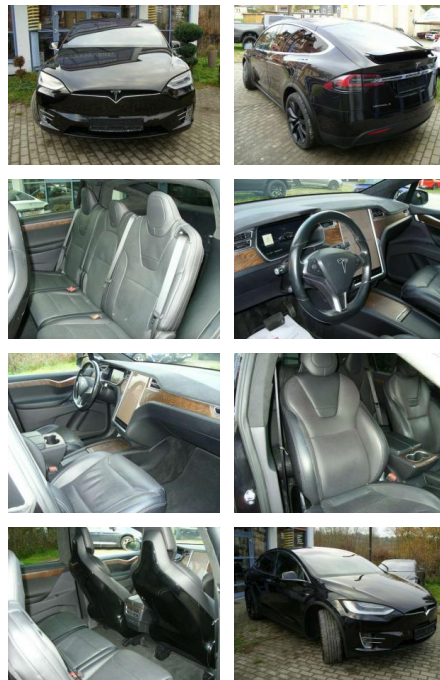

## Tesla Model X 75 D Allrad /Leder/Nav/Klima

AG32-15019849 Angebotsnr.:

Erstzulassung:	Kilometer:	Farbe:	Leistung:	Kraftstoffart:
01.03.2017	83.000	Schwarz	244 kW / 332 PS	Benzin

**PREIS**  
**33.450 €**