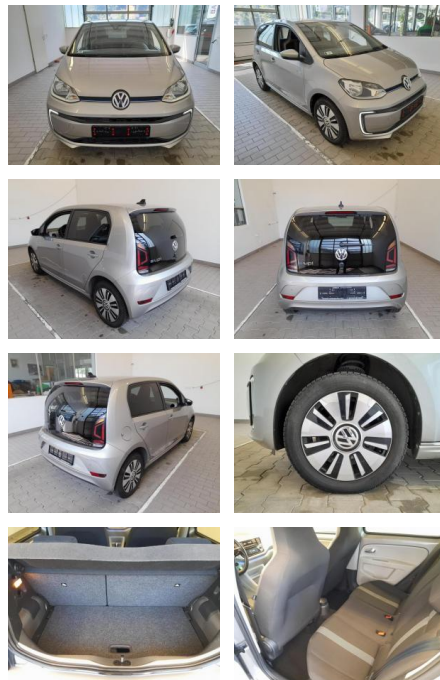

KA09-24208 **Angebotsnr.:**

Erstzulassung:	Kilometer:	Farbe:	Leistung:	Kraftstoffart:
01.05.2018	39.793	Diverse	60 kW / 82 PS	Elektro

PREIS
20.120 €

FINANZIERUNGSBEISPIEL
Laufzeit: 72 Monate Anzahlung: 25 %
Basis-Finanzierung:* Mtl. Rate:
Zielraten-Finanzierung:** **170 €**