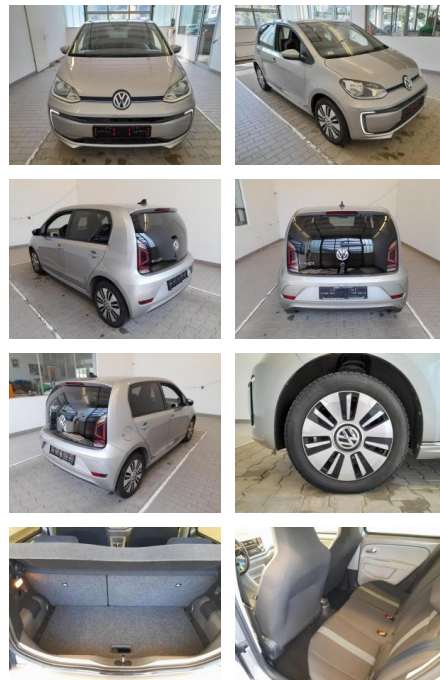

KA09-24204 **Angebotsnr.:**

Erstzulassung:	Kilometer:	Farbe:	Leistung:	Kraftstoffart:
01.05.2018	40.557	Diverse	60 kW / 82 PS	Elektro

PREIS
20.120 €

FINANZIERUNGSBEISPIEL
Laufzeit: 72 Monate Anzahlung: 25 %
Basis-Finanzierung:* Mtl. Rate:
Zielraten-Finanzierung:** **170 €**