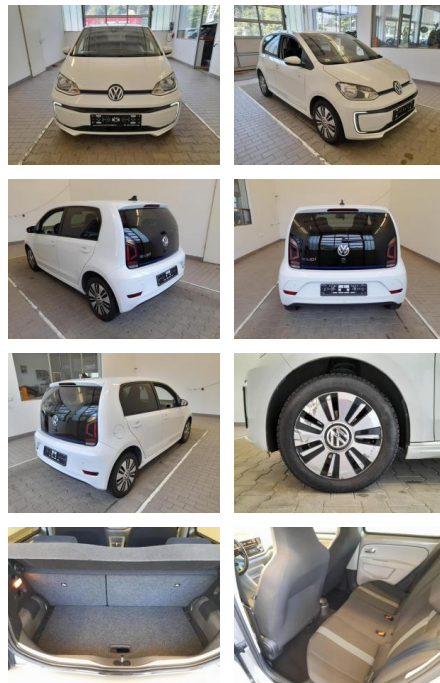

## Volkswagen e-up! CSS SHZ PDC beheizWSS BT 60kW

KA09-24146 **Angebotsnr.:**

<b>Erstzulassung:</b>	<b>Kilometer:</b>	<b>Farbe:</b>	<b>Leistung:</b>	<b>Kraftstoffart:</b>
01.05.2018	41.127	Diverse	60 kW / 82 PS	Elektro