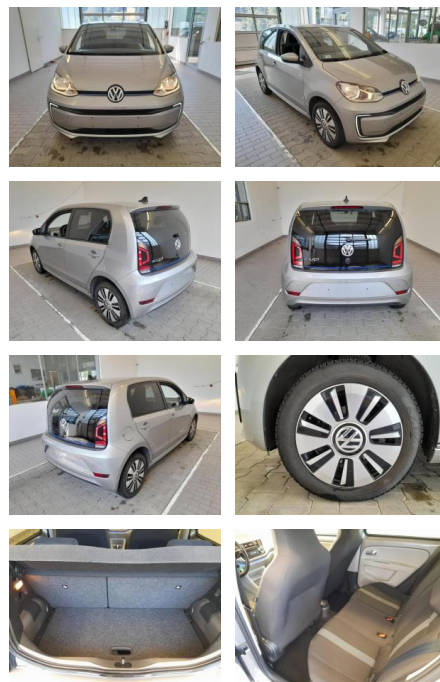

KA09-24143 **Angebotsnr.:**

Erstzulassung:	Kilometer:	Farbe:	Leistung:	Kraftstoffart:
01.05.2018	42.158	Diverse	60 kW / 82 PS	Elektro

PREIS
20.120 €

FINANZIERUNGSBEISPIEL
Laufzeit: 72 Monate Anzahlung: 25 %
Basis-Finanzierung:* Mtl. Rate:
Zielraten-Finanzierung:** **170 €**