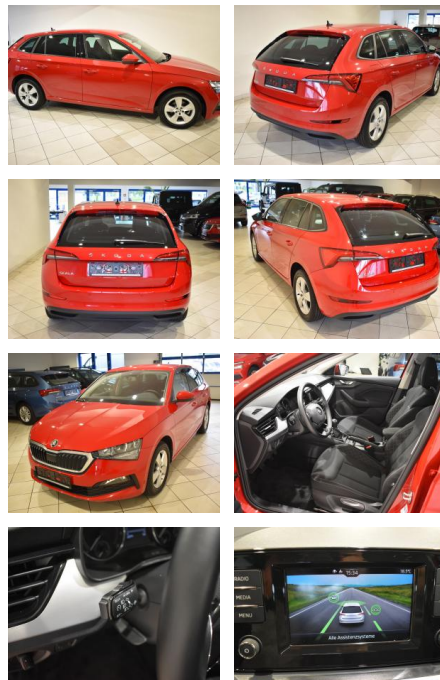

AH44-ATS 222 **Angebotsnr.:**

Erstzulassung:	Kilometer:	Farbe:	Leistung:	Kraftstoffart:
26.07.2021	22.771	Rot	110 kW / 150 PS	Benzin

PREIS
21.600 €

FINANZIERUNGSBEISPIEL

Laufzeit: 72 Monate Anzahlung: 25 %
Basis-Finanzierung:* Mtl. Rate:
Zielraten-Finanzierung:** **183 €**