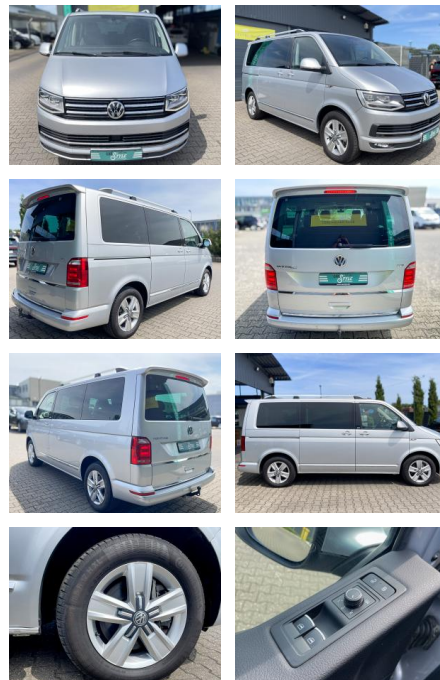

## Volkswagen T6 Multivan Generation Six/2,0 TDI/11...

CS01-FO2409386 gebotsnr.:

Erstzulassung:	Kilometer:	Farbe:	Leistung:	Kraftstoffart:
08.08.2016	80.500	silber	110 kW / 150 PS	Diesel

**PREIS**  
**35.510 €**