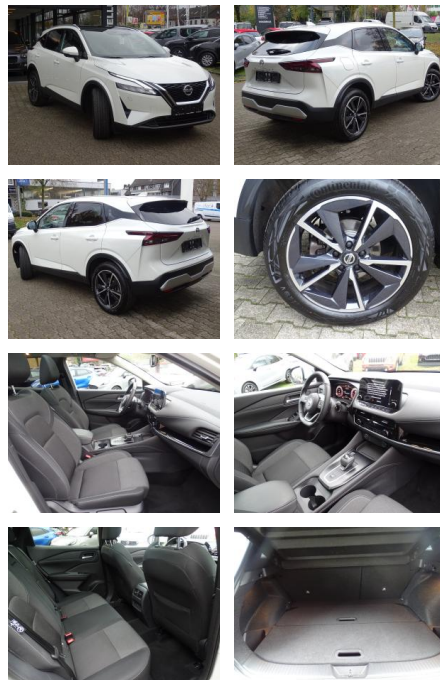

## Nissan Qashqai 1.3 DIG-T Mild-Hybrid Xtronic N-c...

JK02-E JK 15001656botsnr.:

| Erstzulassung: | Kilometer: | Farbe: | Leistung:       | Kraftstoffart: |
|----------------|------------|--------|-----------------|----------------|
| 25.02.2022     | 30.000     | Weiß   | 116 kW / 158 PS | Benzin         |