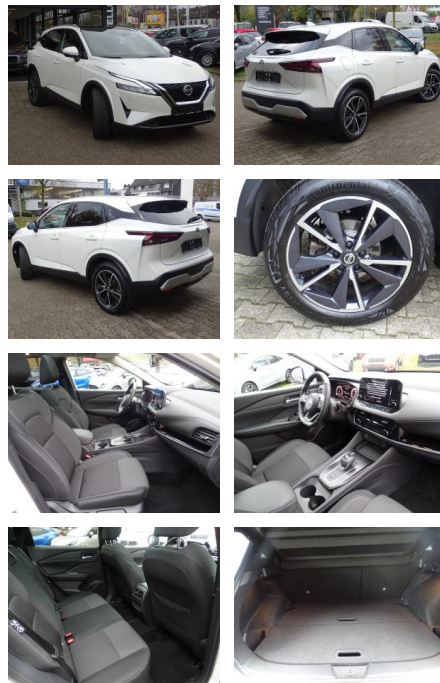

JK02-E JK 18001656botsnr.:

Erstzulassung:	Kilometer:	Farbe:	Leistung:	Kraftstoffart:
05.01.2022	26.000	Weiß	116 kW / 158 PS	Benzin

PREIS
29.830 €

FINANZIERUNGSBEISPIEL

Laufzeit: 72 Monate Anzahlung: 25 %
Basis-Finanzierung:* Mtl. Rate:
Zielraten-Finanzierung:** **253 €**