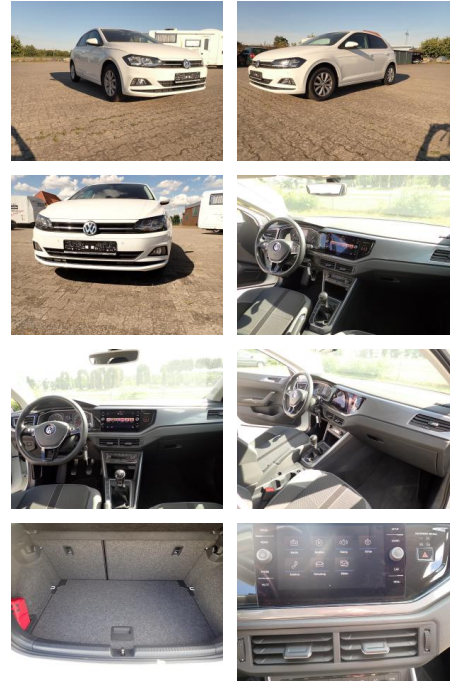

GA07-DG2209-~~Angebote~~..

Erstzulassung:	Kilometer:	Farbe:	Leistung:	Kraftstoffart:
27.12.2017	35.500		70 kW / 95 PS	Benzin

PREIS
16.240 €

FINANZIERUNGSBEISPIEL

Laufzeit: 72 Monate Anzahlung: 25 %
Basis-Finanzierung:* Mtl. Rate:
Zielraten-Finanzierung:** **138 €**