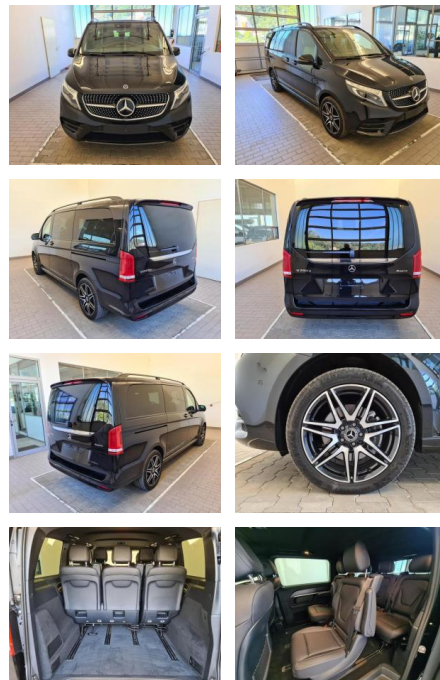

KA09-24769 **Angebotsnr.:**

Erstzulassung:	Kilometer:	Farbe:	Leistung:	Kraftstoffart:
01.04.2022	3.089	Schwarz	140 kW / 190 PS	Diesel

PREIS
81.410 €

FINANZIERUNGSBEISPIEL
Laufzeit: 72 Monate Anzahlung: 25 %
Basis-Finanzierung:* Mtl. Rate:
Zielraten-Finanzierung:** **689 €**