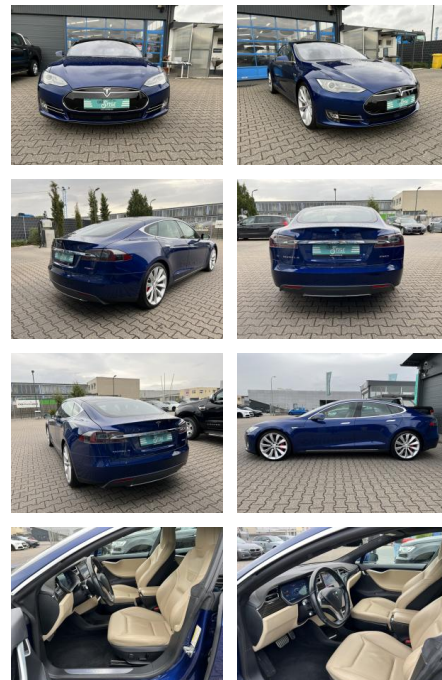

CS01-FO220830 Angebotsnr.:

Erstzulassung:	Kilometer:	Farbe:	Leistung:	Kraftstoffart:
28.10.2015	116.900	Blau	515 kW / 700 PS	Elektro

PREIS
41.070 €

FINANZIERUNGSBEISPIEL
 Laufzeit: 72 Monate Anzahlung: 25 %
 Basis-Finanzierung:* Mtl. Rate:
 Zielraten-Finanzierung:** **348 €**