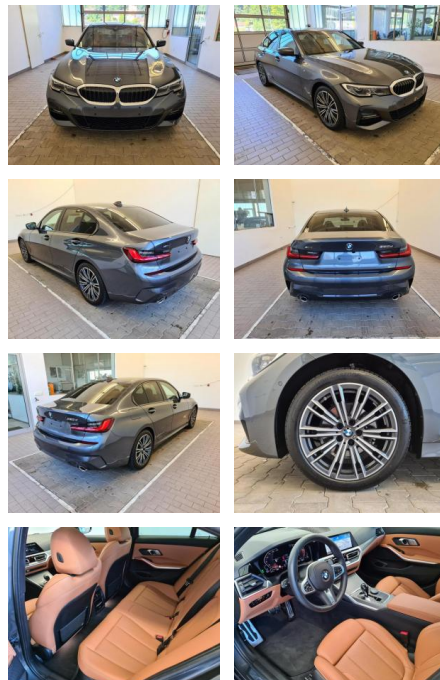

## BMW 320 d xDrive M Sport Laser Navi

KA09-24399 **Angebotsnr.:**

Erstzulassung:	Kilometer:	Farbe:	Leistung:	Kraftstoffart:
01.01.2022	10.699	Grau	140 kW / 190 PS	Diesel

**PREIS**  
**51.020 €**