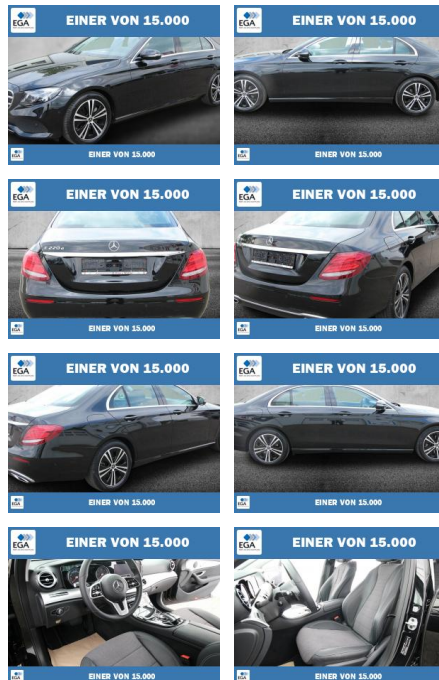

Autohaus Mi Car Schwarz GmbH
Rietberg 18 - 29396 Schönewörde - Tel.: 05835 / 9684912

Ihr Ansprechpartner

Herr Jörg Trohl
E-Mail: info@autohaus-schoenewoerde.de
Telefon: 05835 9684912

Mercedes-Benz E 220 d Avantgarde NAVI+LED+KAMERA

PW01-37037-185 Angebotsnr.:

Erstzulassung:	Kilometer:	Farbe:	Leistung:	Kraftstoffart:
01.05.2020	36.458	Schwarz	143 kW / 194 PS	Diesel

PREIS	FINANZIERUNGSBEISPIEL
41.790 €	Laufzeit: 72 Monate Anzahlung: 25 % Basis-Finanzierung:* Mtl. Rate: Zielraten-Finanzierung:** 354 €