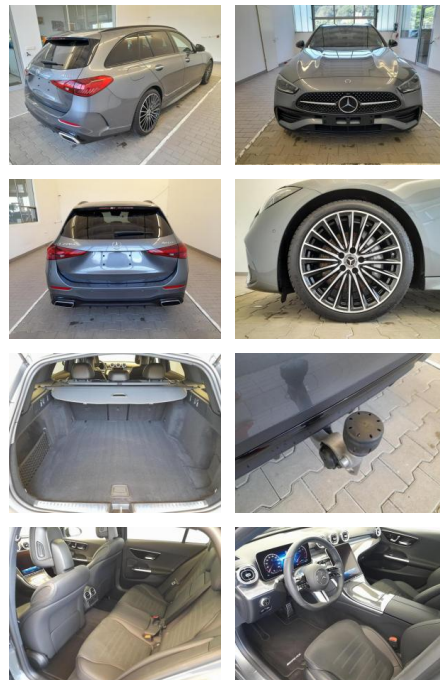

KA09-24137 **Angebotsnr.:**

Erstzulassung:	Kilometer:	Farbe:	Leistung:	Kraftstoffart:
01.02.2022	6.043	Grau	147 kW / 200 PS	Diesel

PREIS
63.900 €

FINANZIERUNGSBEISPIEL

Laufzeit: 72 Monate Anzahlung: 25 %
Basis-Finanzierung:* Mtl. Rate:
Zielraten-Finanzierung:** **541 €**