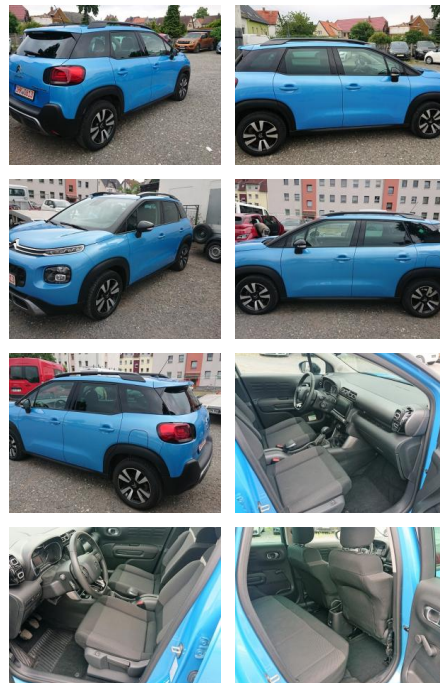

PK02-MK2206-~~Angebote~~..

Erstzulassung:	Kilometer:	Farbe:	Leistung:	Kraftstoffart:
29.10.2018	42.357	Blau	81 kW / 110 PS	Benzin

PREIS
13.150 €

FINANZIERUNGSBEISPIEL

Laufzeit: 72 Monate Anzahlung: 25 %
Basis-Finanzierung:* Mtl. Rate:
Zielraten-Finanzierung:** **1111 €**

Interieur

- Sitzheizung
- Sitzbezug / Polsterung: Stoff
- Rücksitzbank klappbar 1/3-2/3
- Fahrersitz höhenverstellbar

- Lenkrad (Leder)

Exterieur

- metallic
- Nebelscheinwerfer
- Metallic-Lackierung
- Leichtmetallfelgen glanzgedreht
- Dachreling schwarz
- Außenspiegel elektr. verstellbar
- Seitenscheiben hinten und Heckscheibe dunkel getönt
- Nebelscheinwerfer
- Außenspiegel elektr. verstell- und heizbar