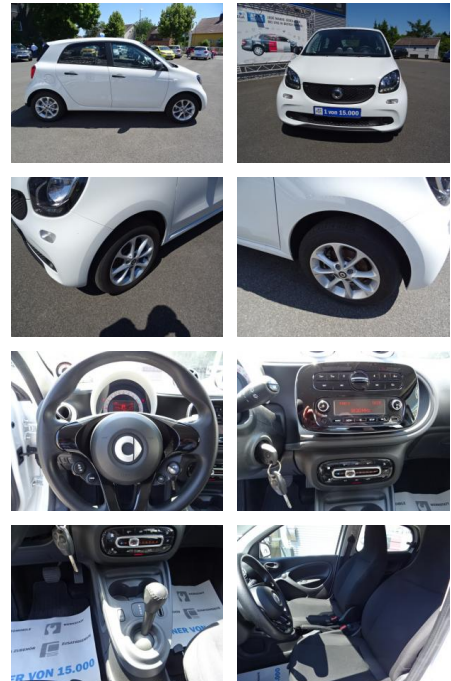

## Smart ForFour EQ COOL & AUDIO\*KLIMAAUTOM\*BTH\*TEM...

AC00-Y172028Angebotsnr.:

Erstzulassung:	Kilometer:	Farbe:	Leistung:	Kraftstoffart:
27.03.2018	24.442	Weiß	60 kW / 82 PS	Elektro

**PREIS**  
**14.650 €**