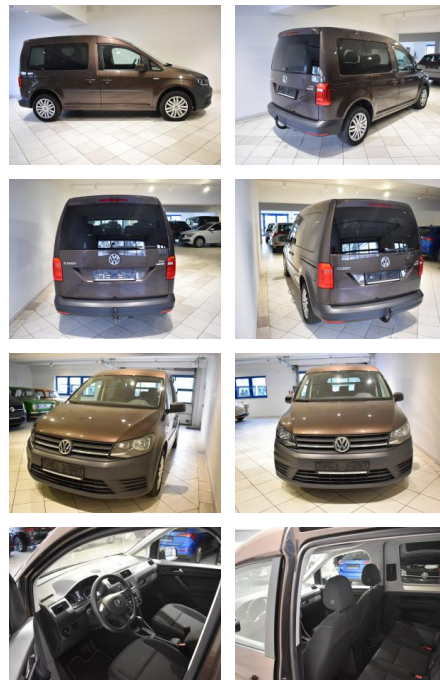

AH44-ATS 88905 Angebotsnr.:

Erstzulassung:	Kilometer:	Farbe:	Leistung:	Kraftstoffart:
28.01.2016	95.541	Braun	110 kW / 150 PS	Diesel

PREIS
21.600 €

FINANZIERUNGSBEISPIEL

Laufzeit: 72 Monate Anzahlung: 25 %
Basis-Finanzierung:* Mtl. Rate:
Zielraten-Finanzierung:** **183 €**