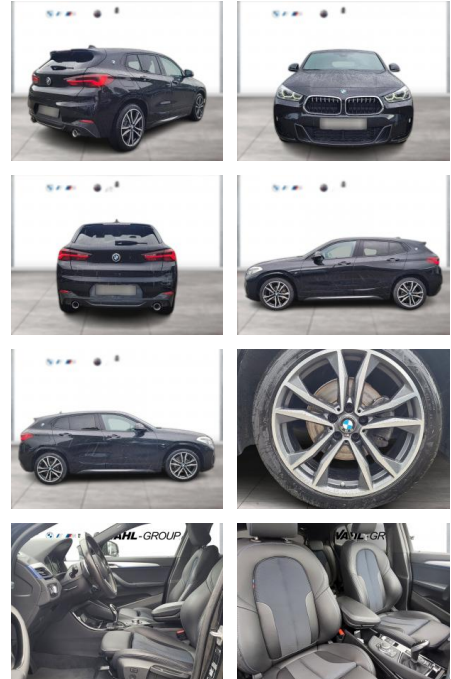

## BMW X2 xDrive18d M Sportpaket HiFi Navi Dr

WG00-217797 Angebotsnr.:

Erstzulassung:	Kilometer:	Farbe:	Leistung:	Kraftstoffart:
01.07.2021	58.581	Schwarz	110 kW / 150 PS	Diesel

**PREIS**  
**33.620 €**