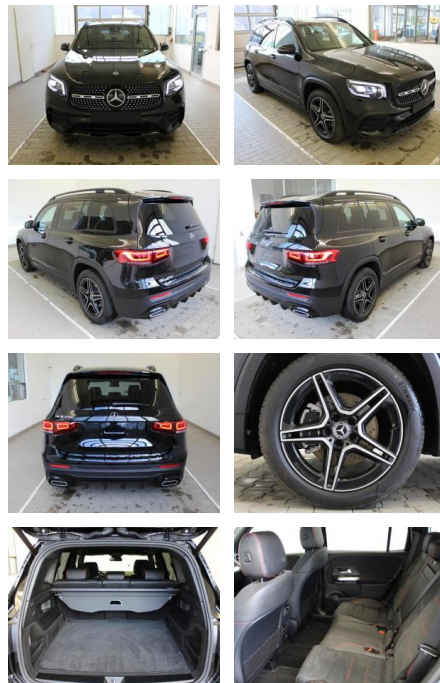

KA09-21913 **Angebotsnr.:**

Erstzulassung:	Kilometer:	Farbe:	Leistung:	Kraftstoffart:
01.10.2021	3.022	Schwarz	120 kW / 163 PS	Benzin

PREIS
48.450 €

FINANZIERUNGSBEISPIEL
Laufzeit: 72 Monate Anzahlung: 25 %
Basis-Finanzierung:* Mtl. Rate:
Zielraten-Finanzierung:** **410 €**

- Leichtmetallfelgen
- metallic
- Dachreling

Weiteres

- Lichtsensor
- elektrische Aussenspiegel
- Start Stop Automatik
- Nichtraucher
- 5-türigsofort lieferbar

STÄNDIG ÜBER 15.000 FAHRZEUGE IM BESTAND!