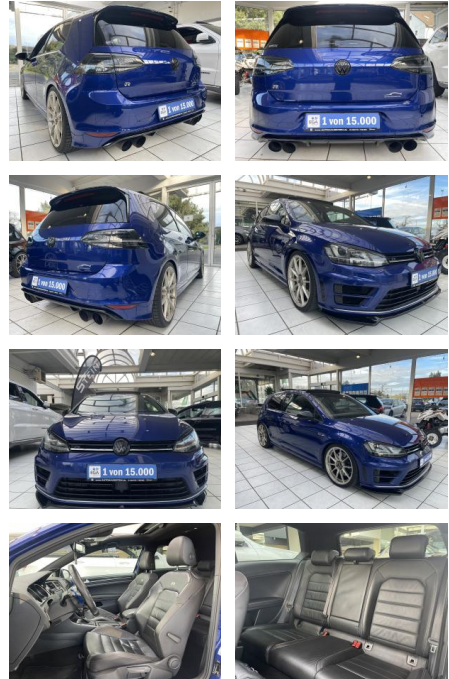

VN01-HB2202-~~Angebot~~..

Erstzulassung:	Kilometer:	Farbe:	Leistung:	Kraftstoffart:
29.01.2016	111.000	Blau	221 kW / 300 PS	Benzin

PREIS
25.620 €

FINANZIERUNGSBEISPIEL

Laufzeit: 72 Monate Anzahlung: 25 %

Basis-Finanzierung:* Mtl. Rate: