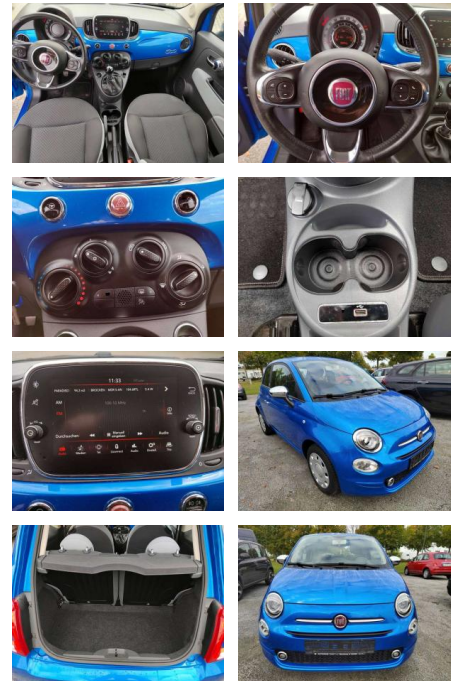

AI03-4524

Angebotsnr.:

Erstzulassung:	Kilometer:	Farbe:	Leistung:	Kraftstoffart:
01.07.2017	85.834	Blau	51 kW / 69 PS	Benzin

PREIS
9.660 €

FINANZIERUNGSBEISPIEL

Laufzeit: 72 Monate Anzahlung: 25 %
 Basis-Finanzierung:* Mtl. Rate:
 Zielraten-Finanzierung:** Mtl. **82€**

Sicherheit

- Anti-Blockiersystem ABS

Multimedia

- Radio

Weiteres

- Außenfarbe Italia Blau Metallic Sitze Stoff Chevron Schwarz/Grau
- Ambiente Schwarz Funkfernbedienung für die Zentralverriegelung Höhenverstellbares Lenkrad Klimaanlage
- manuell mit Pollenfilter Elektrische Fensterheber vorn Außenspiegel
- el. verstell-und beheizbar Nebelscheinwerfer Elektrische Servolenkung Dualdrive Knieairbag Fahrerseite Rücksitzlehne
- geteilt umklappbar (50/50) Lederlenkrad mit Multifunktionstasten Electronic Stability Control (ESC) mit Anfahrhilfe

- verchromt Fahrer-und Beifahrerairbag Beifahrerairbag deaktivierbar
- Seitenairbags vorn Parksensoren hinten
- Geschwindigkeitsbegrenzer & Tempomat
- Reifendruckkontrollsystem Kopfairbags vorn höhenverstellbarer Fahrersitz
- Uconnect Radio
- 7" HD-Touchscreen
- AUX- & USB-Anschluss 12 Volt Steckdose vorne Stoßfänger in Wagenfarbe lackiert 14" Stahlfelgen mit Vintage-Radzierblenden und Allwetterbereifung Haltegriff auf der Beifahrerseite Apple Car Play / Android
- Auto-Smartphone 'Mirror'-Badge auf der B-Säule Uconnect® LIVE