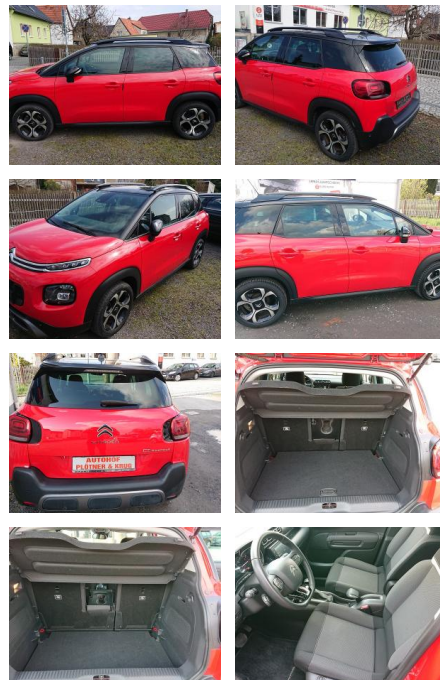

## Citroën C3 Aircross PureTech 110 Shine EAT6 Aut...

PK02-MK2104-110 Shine

Erstzulassung:	Kilometer:	Farbe:	Leistung:	Kraftstoffart:
27.04.2018	54.068	Rot	81 kW / 110 PS	Benzin

**PREIS**  
**15.210 €**

### Exterieur

- Sonderlackierung Passion Rot
- Dach Schwarz

**STÄNDIG ÜBER 15.000 FAHRZEUGE IM BESTAND!**