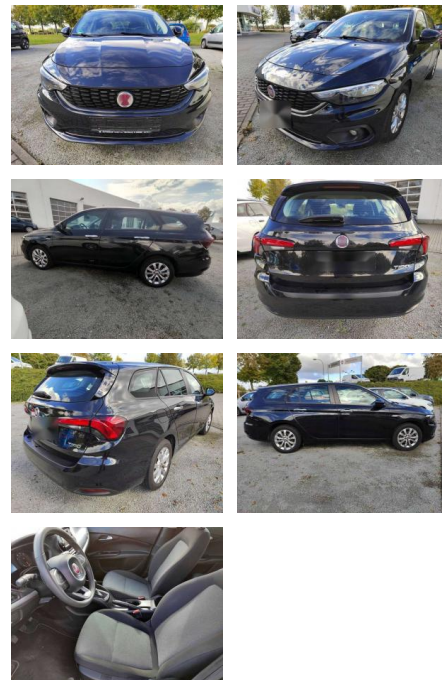

Ihr Ansprechpartner

Herr Sedat Tekin
E-Mail: info@autohaus-schoenewoerde.de
Telefon: 05835 9684912

Autohaus Mi Car Schwarz GmbH
Rietberg 18 - 29396 Schönewörde - Tel.: 05835 / 9684912

Fiat Tipo Kombi Mirror 1.4 16V E6d-Temp

AI03-4392 **Angebotsnr.:**

| Erstzulassung: | Kilometer: | Farbe: | Leistung: | Kraftstoffart: | Verbr. komb. | CO2-Emission | CO2-Klasse (WLTP) |
|----------------|------------|---------|---------------|----------------|--------------|--------------|-------------------|
| 01.06.2020 | 24.423 | Schwarz | 70 kW / 95 PS | Benzin | 6,9 l/100km | 160 g/km | F |